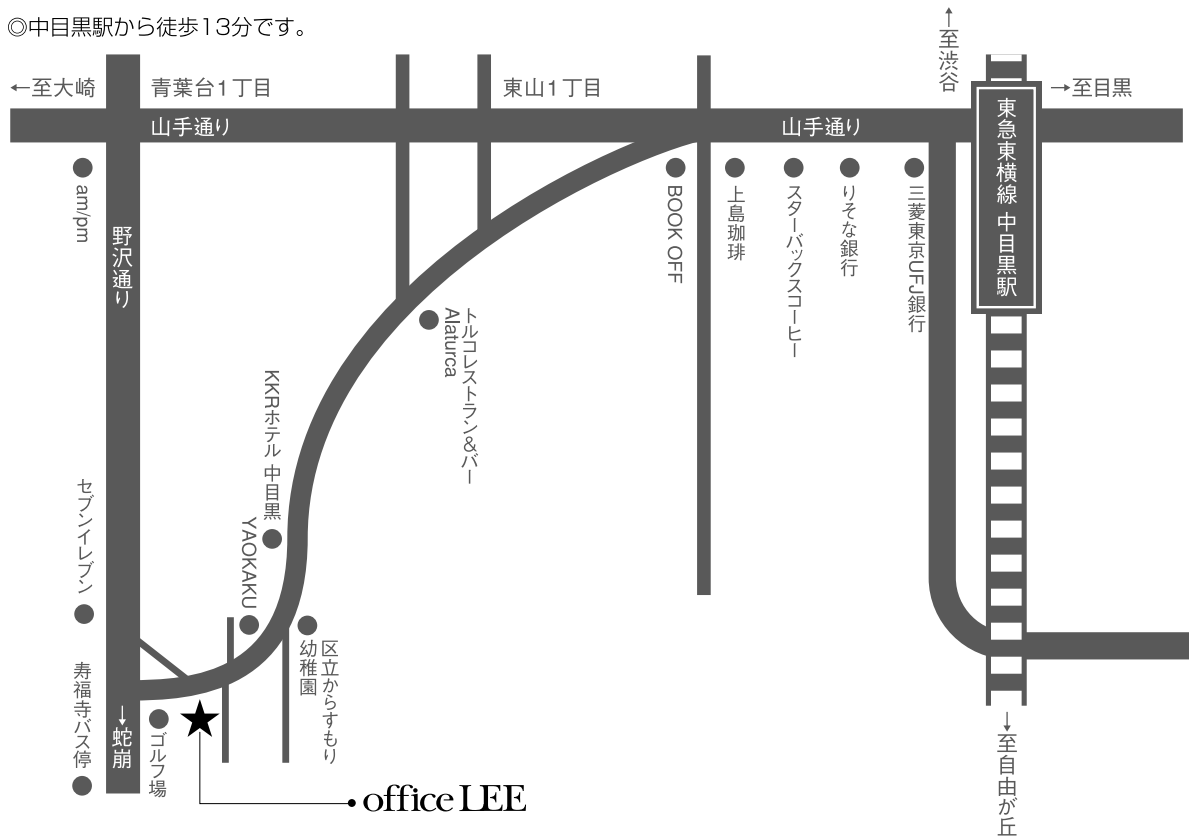

◎中目黒駅から徒歩13分です。

◎お車でのお越しの場合 ~野沢通りよりお入りください。 <駐車場1台分完備> 使用の際は事前にお電話をください。

黄色い門柱と、奥まった駐車場スペースが目印です。

有限会社オフィスLEE
 153-0061 東京都目黒区上目黒5丁目6番26
 Telephone 03-5773-5522 Facsimile 03-3710-7732
<http://www.office-lee.jp/>