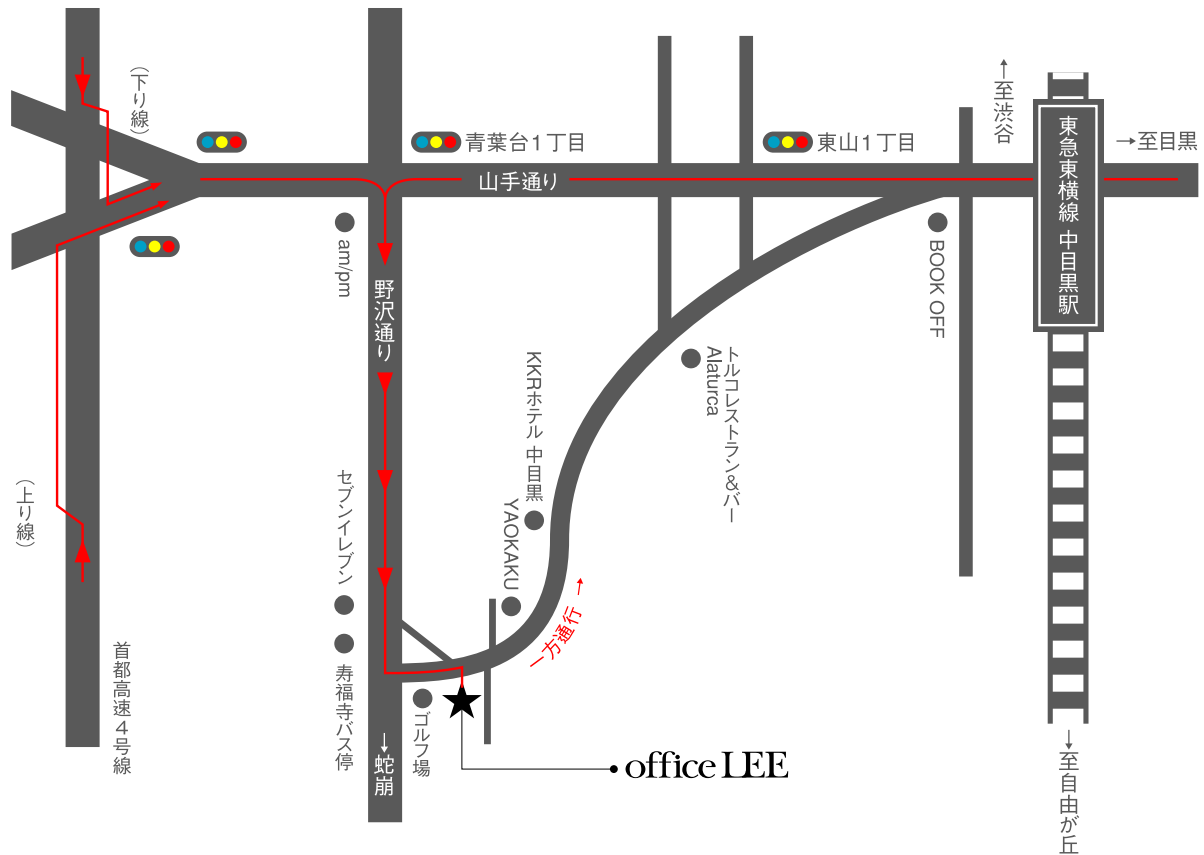

◎中目黒駅から徒歩13分です。

◎お車でのお越しの場合 ~野沢通りよりお入りください。 <駐車場1台分完備> 使用の際は事前にお電話をください。

黄色い門柱と、奥まった駐車場スペースが目印です。

有限会社オフィスLEE
 153-0061 東京都目黒区上目黒5丁目6番26
 Telephone 03-5773-5522 Facsimile 03-3710-7732
<http://www.office-lee.jp/>